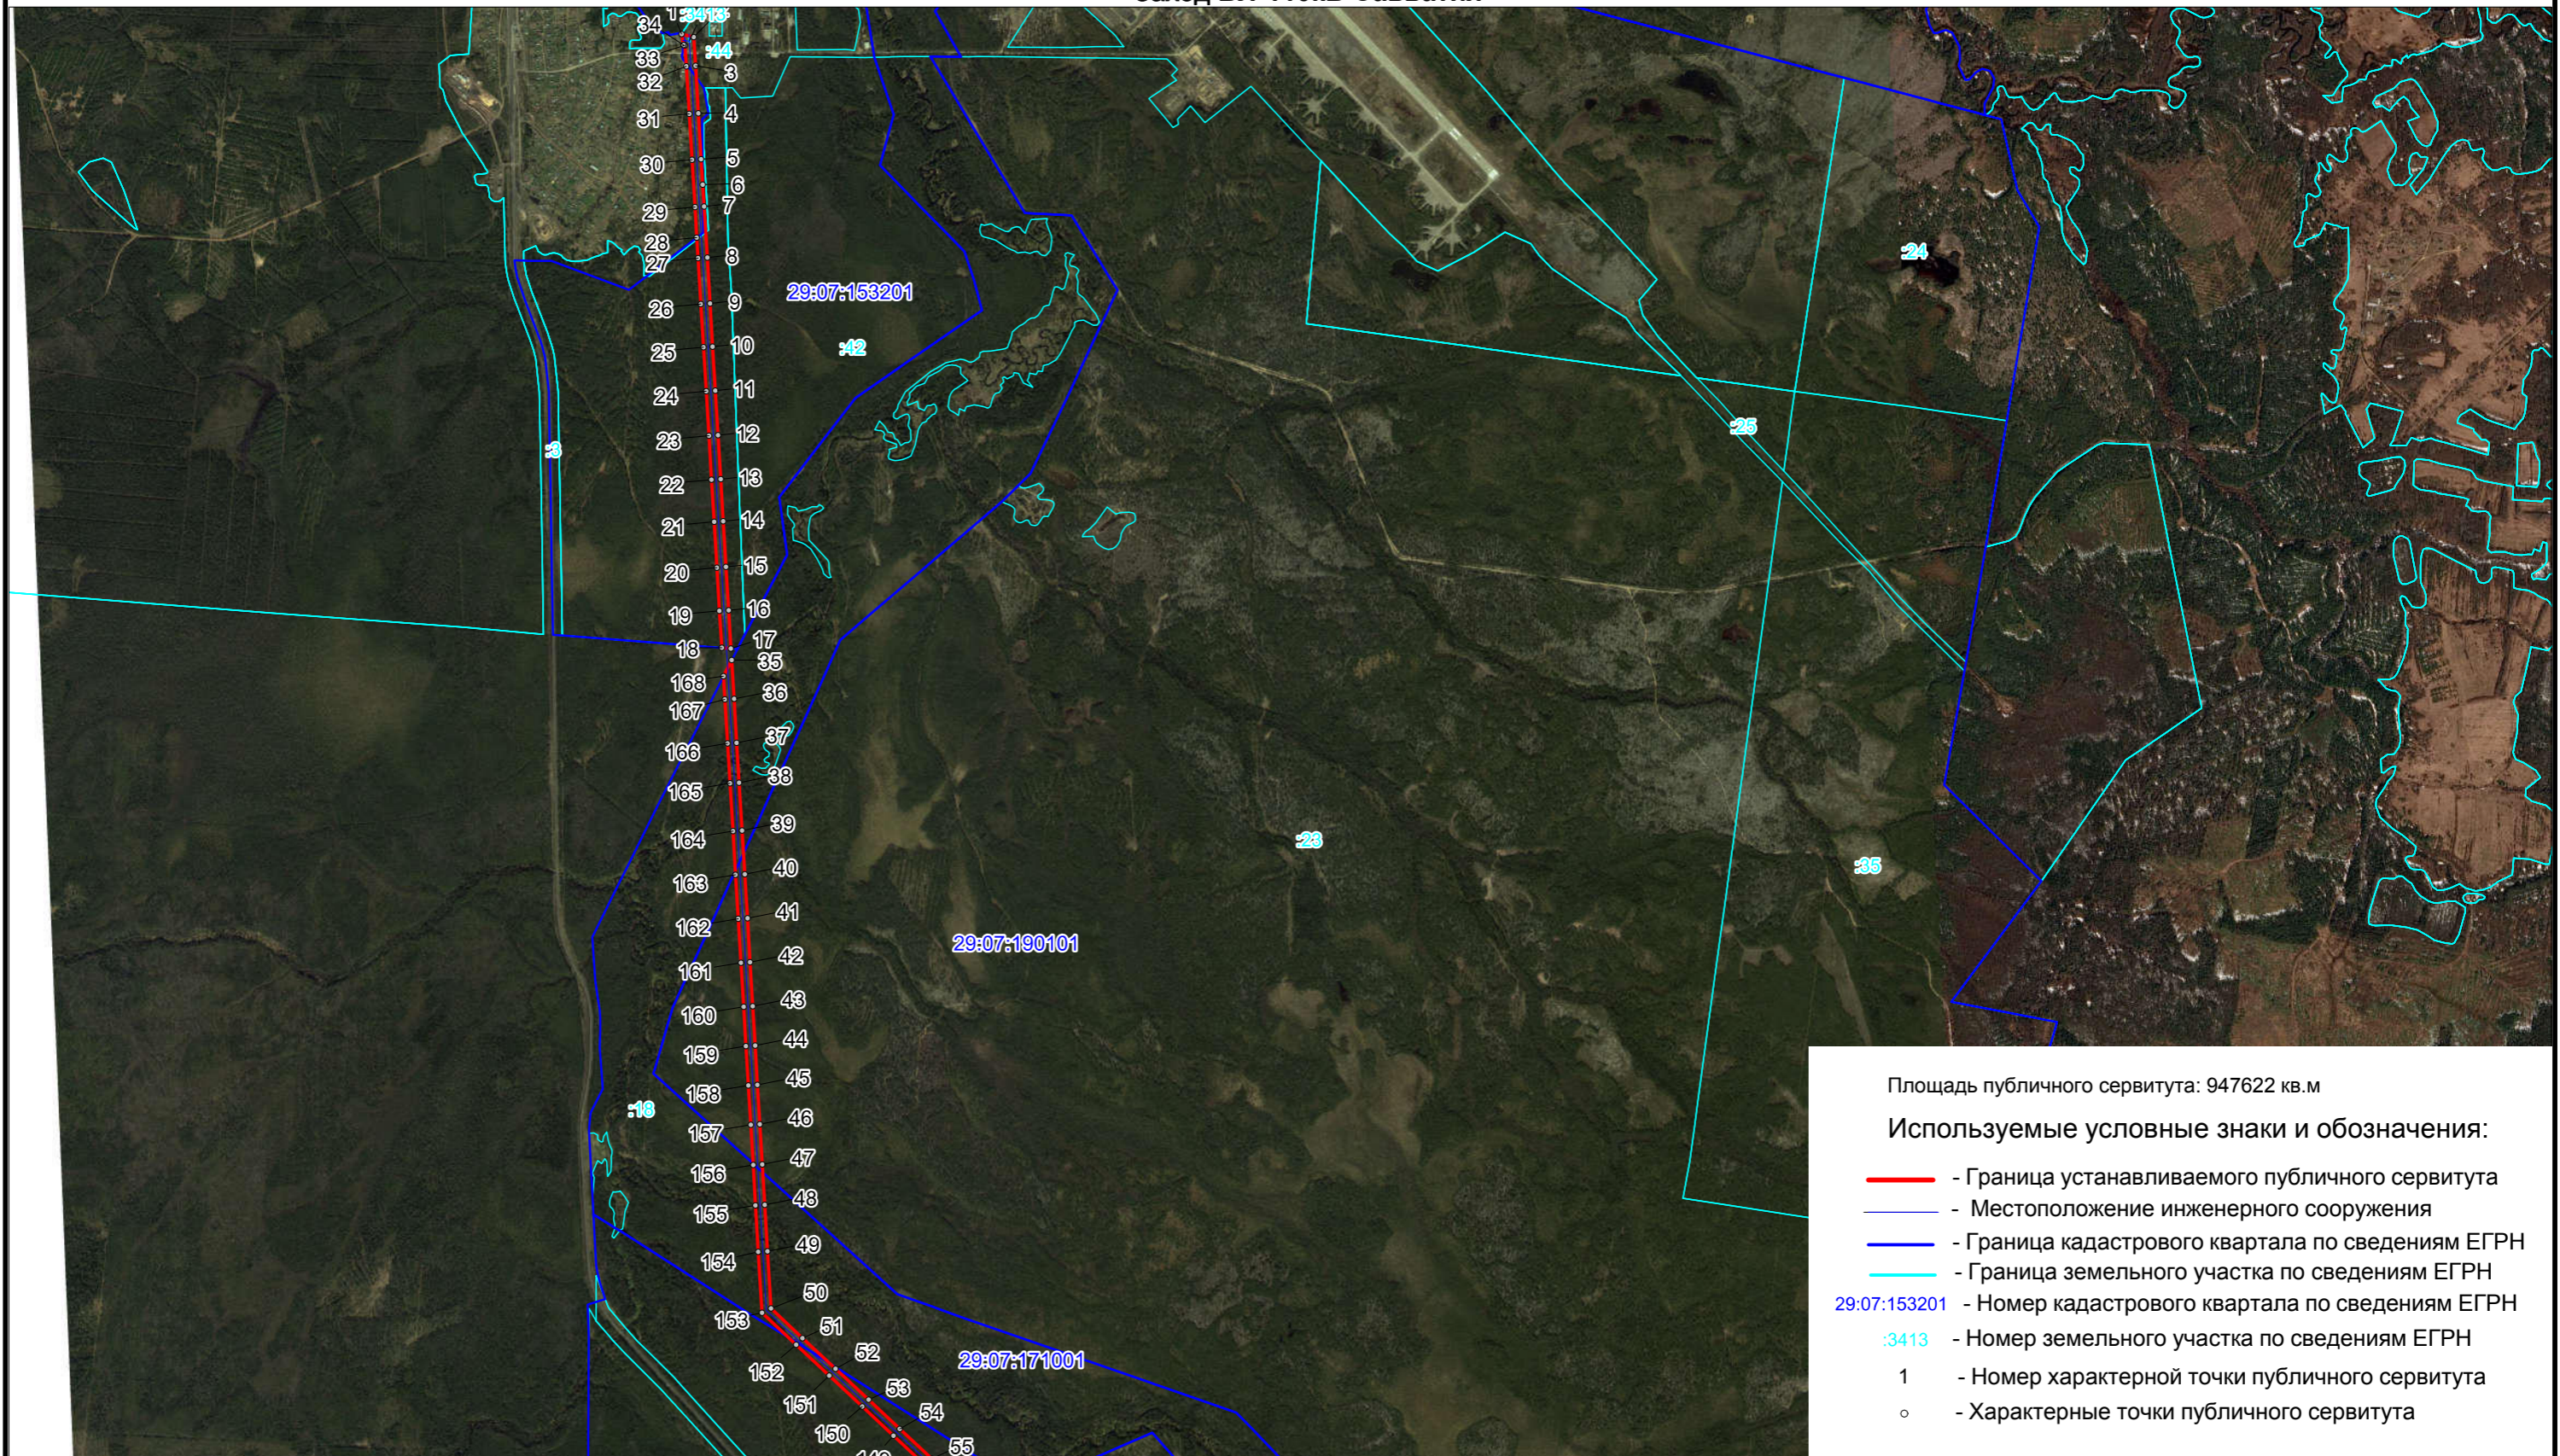

Схема расположения границ публичного сервитута
Заход ВЛ-110кВ Савватия

Схема расположения границ публичного сервитута
Заход ВЛ-110кВ Савватия